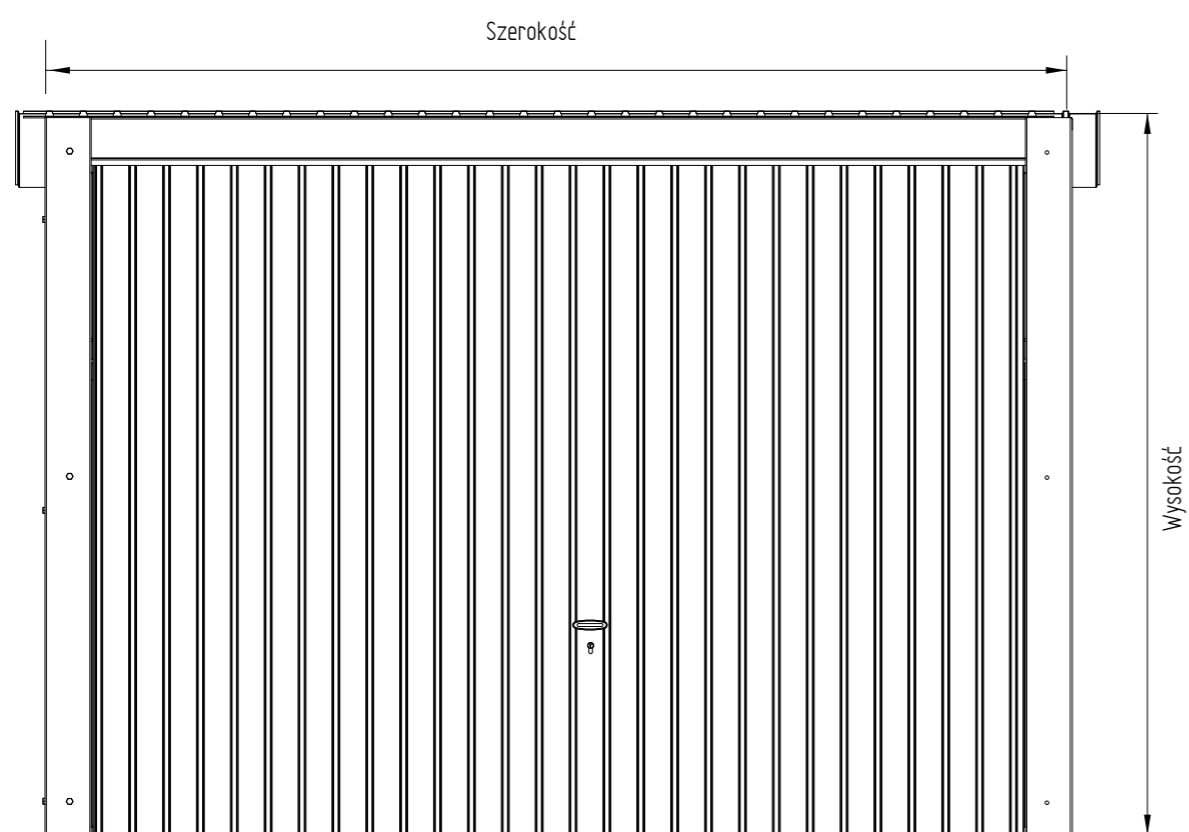

Garaż bez okuć

Widok od strony zewnętrznej (z ulicy)

Widok z boku

Typowe wymiary garażu

(szerokość x długość x wysokość przód x wysokość tył)

- 3000 mm x 5000 mm x 2100 mm x 1900 mm
- 3000 mm x 6000 mm x 2100 mm x 1900 mm

Maksymalne wymiary garażu nie mogą przekraczać:

wysokość max = 3000 mm
szerokość max = 4000 mm
długość max = 7000 mm

Zabrania się publikowania oraz wykorzystywania niniejszego rysunku bez pisemnej zgody firmy LEGBUD GARGULA. Przedstawione rysunki mają charakter poglądowy, przez co LEGBUD GARGULA nie ponosi żadnej odpowiedzialności za nieprawidłowe wykonanie montażu.